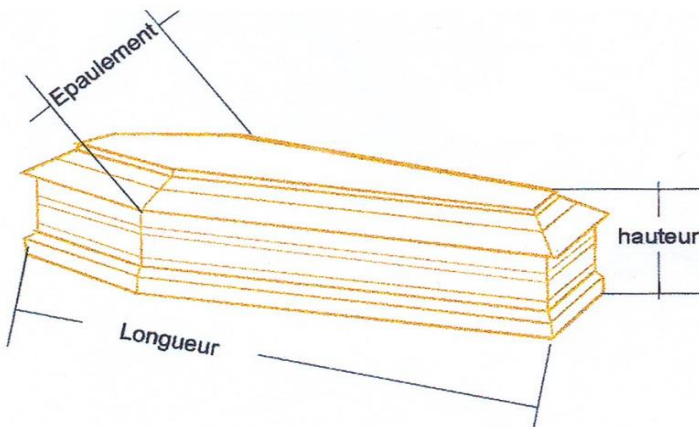

GAMME : Tradition

343 AMIRAL

TAILLES COTES mm	INTERIEUR		COTES HORS TOUT *	
	1	3	1	3
Longueur	1970	1865	2065	1960
Epaulement	600	560	690	660
Hauteur	280	280	435	435

Attention : la hauteur intérieure indiquée est celle de la cuvette, sans tenir compte du dessus du cercueil

Poids approximatif : 38 kg

Epaisseur : 22 mm

Essence : pin massif

Finition : vernis "proche du bois" très mat

* Sans poignées, accessoires et éléments décoratifs

Accessoires :

4 Poignées	A 3040	Poignée Corde
1 Cuvette	A 1070	Cuvette étanche biodégradable avec absorbant
10 Cache-vis	A 6006	Cache-vis boule bois vernis